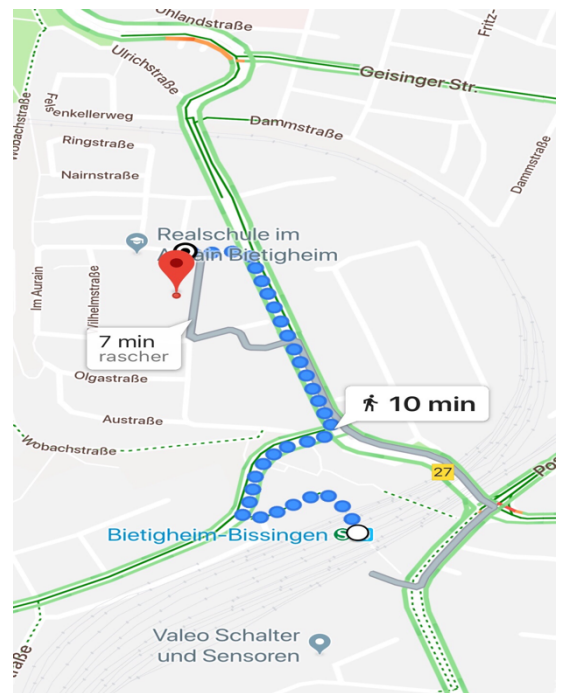

Herzlich Willkommen

zum

Rommé -Turnier

am Samstag, den 16. Juni 2018

Spielort: Aurainhalle
Im Aurain 3
74321 Bietigheim-Bissingen

Einlass: 9:00 Uhr
Spielbeginn: 10:00 Uhr

Spielmodus: 3 x 16 Spiele
verl.Spielgeld 0,20 €

Startgebühr: Einzel 11,- €
Tandem 10,- €
Mannschaft 15,- €

Preisgeld abhängig durch Teilnehmerzahl